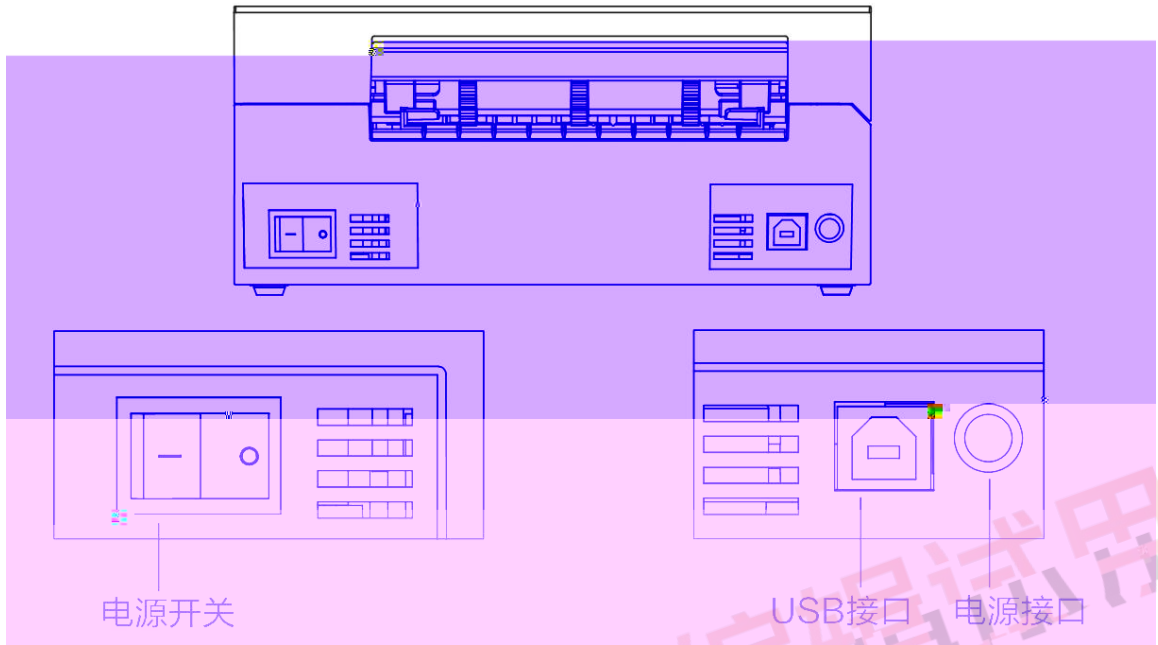

## 2

		203 / (8 / )
		150 /
		108
		15 - 300
		32 RISC CPU
	RAM	2MB
		16MB
		38mm - 110mm
		0.003 (80 ) - 0.007 (180 )
		TSPL
		Deli BarTender Ultralite 2016
		Windows7/Windows8/Windows10/WindowsXP
		GB18030 16×16 24×24 32×32dots ASCII 8×16 12×24 16×32dots