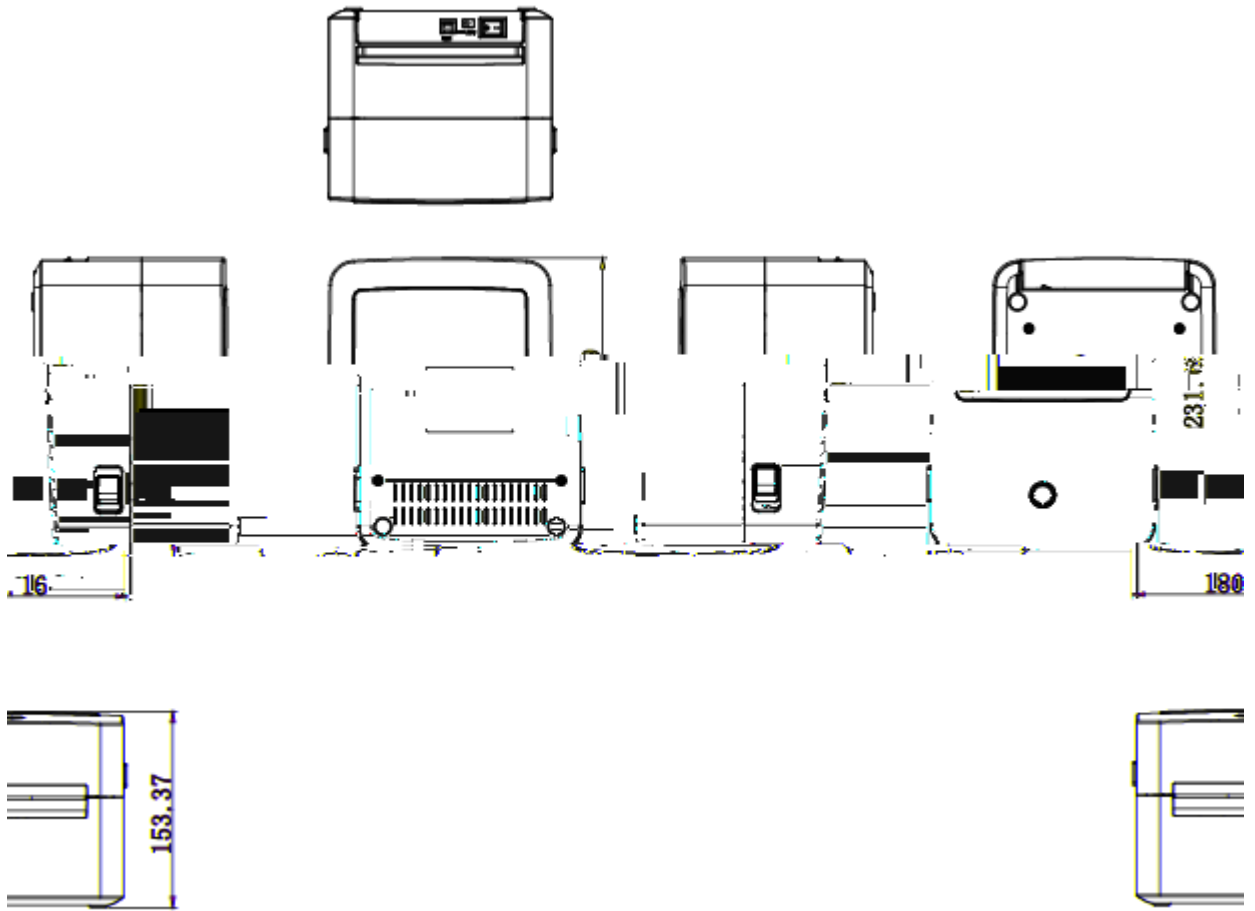

电源线

USB数据线

合格证

电源线

保修卡

使用说明书

① 使用1吋纸卷时，请将纸卷轴标有“1”

CORE”面向上、装入纸卷